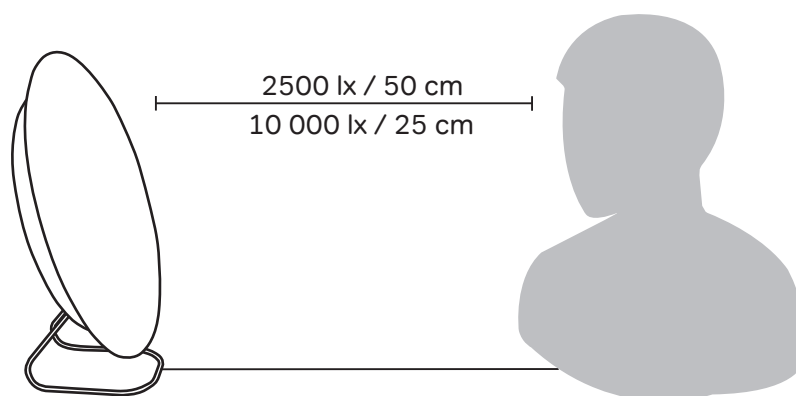

55 W TC-DD
GRY10q-3
4000 k

1

2

3

4

5

6

7